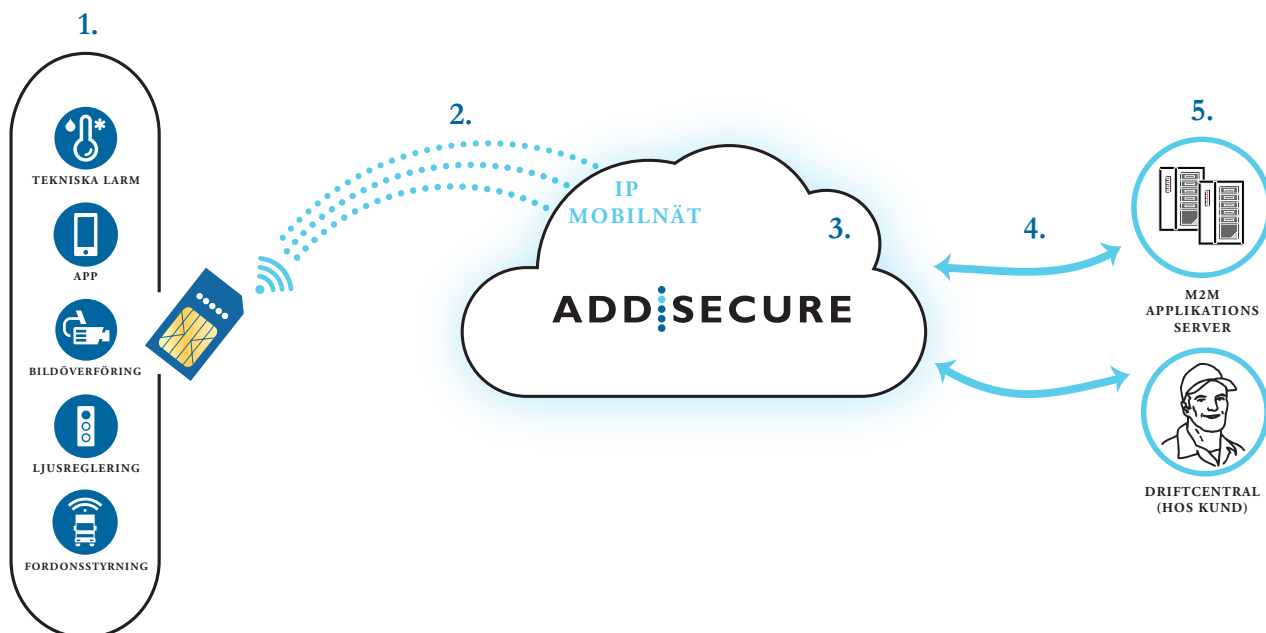

FÖRKLARING TILL ILLUSTRATIONEN

1. Enhet med fast IP-adress i kundplacerad utrustning.
2. Kommunikation via valt mobildatanät.
3. AddSecures plattform, Kommunikation via mobilnät. Här adderas funktioner till tjänsten såsom adresshantering och säkerhet.
4. Applikation i en kundserver eller driftcentral. t.ex. kan detta vara en applikation i en server eller en driftcentral som hanterar data till/från enheterna.
5. Kommunikation via en krypterad VPN-tunnel eller en fast IP-förbindelse.

TJÄNST	MOBIFLEX DATA	MOBIFLEX FASTPRIS	MOBIFLEX 450	MOBIFLEX M2M
Nät	Telia 2G/3G	Telia 2G/3G/4G	Net1 4G	Telia 2G/3G/4G
VPN till kundserver	Ja	Ja	Ja	Tillägg
Fast privat IP-adress	Ja	Ja	Ja	Ja
Trafikfilter	Ja	Ja	Ja	Ja
Delad Pott på Förbetald trafik	Valbart	Nej	Nej	Valbart
Möjlighet till tal	Ja	Ja	Nej	Nej
Roaming i utlandet	Valbart	Valbart	Nej	Ja
GSM data	Ja	Ja	Nej	Nej
SMS	Ja	Ja	Nej	Ja
MMS	Valbart	Nej	Nej	Nej
Trafikvakt, notifiering vid gränsvärde	Ja	Nej	Nej	Ja
AddView	Nej	Nej	Nej	Ja
Reducerad trafik vid max förbrukning	Nej	Ja	Nej	Nej
Punkt-till-Punkt / Punkt-till-Multipunkt	Tillägg	Tillägg	Tillägg	Tillägg
AddSecure Access	Tillägg	Tillägg	Tillägg	Tillägg

ÖVRIGA UPPLYSNINGAR OM ADDSECURE MOBIFLEX