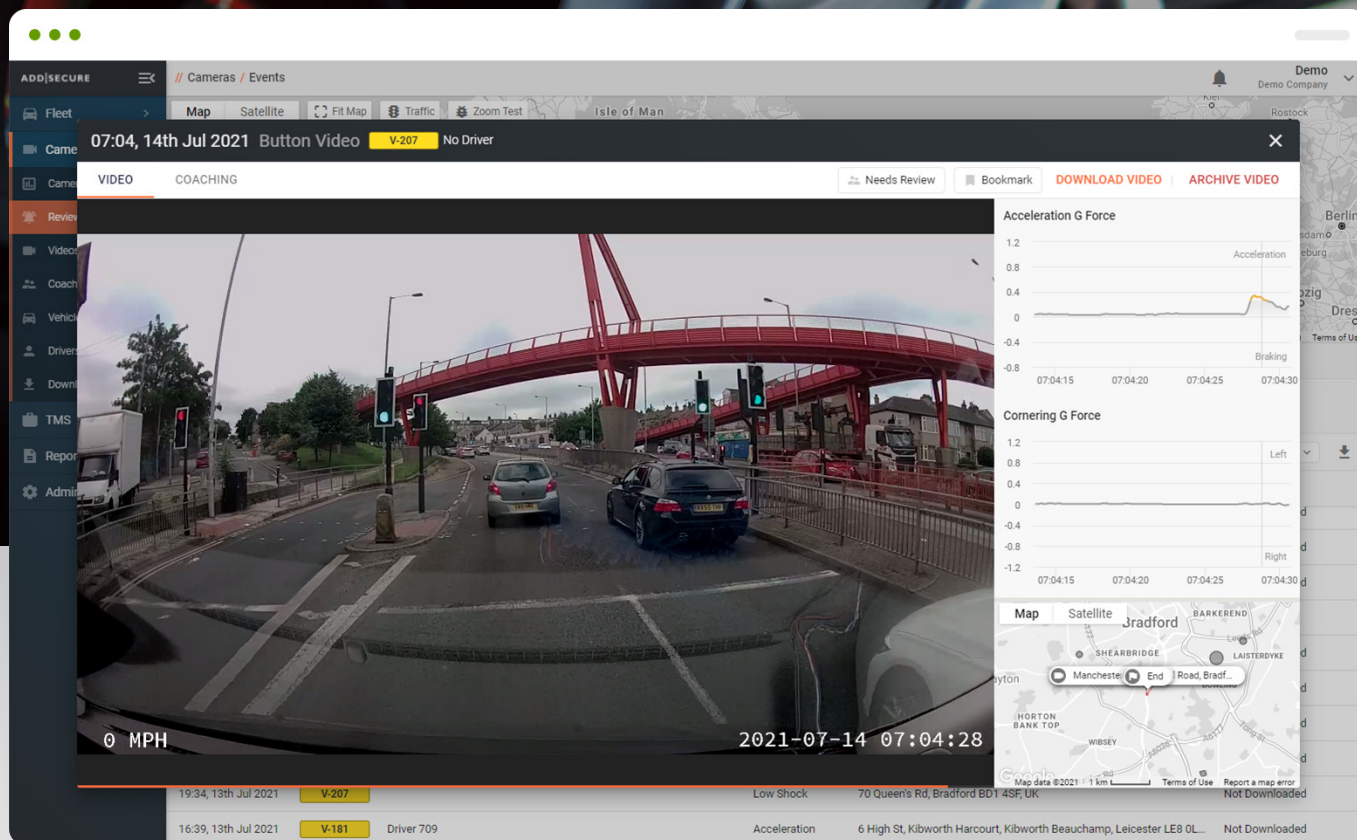

Med en bildvinkel på 150o kan AddSecure RoadView spela in allt som händer framför bilen.

Med mycket exakta GPS-data och accelerometerdata har du den fullständiga bilden av händelseförloppet.

- ▶ Skydda dina förare mot felaktiga krav och falska anklagelser.
- ▶ Inga fler utbetalningar för 50/50-krav.
- ▶ Skydda ditt varumärke och ditt rykte.

AddSecures molnbaseradeamerateknik är konfigurerad för att upptäcka alla incidenter som dina fordon kan vara inblandade i. Automatiskt laddas filmer från händelsen direkt upp, samt plats- och accelerometerdata, till vår webbaserade videotelematikplattform, RoadView. Inom några minuter efter att händelsen inträffat kan du titta på filmen och analysera.

”Vi såg en dramatisk förbättring av våra olycksfrekvenser (de minskade med 50 %), försäkringskostnader och övergripande säkerhetsstandarder för fordonsflottan.”

Waterlogic

Lee Shropshire, Fleet Manager

Förbättra förarnas körbeteenden

Upptäck farliga körvanor

Med nästa generations kamerateknik

Hjälp dina förare att hålla sig säkra på vägen med modulen för förarträning i RoadView. Granska deras incidentfilmer och använd dem som diskussionsunderlag vid utvärderingsmöten med förarna.