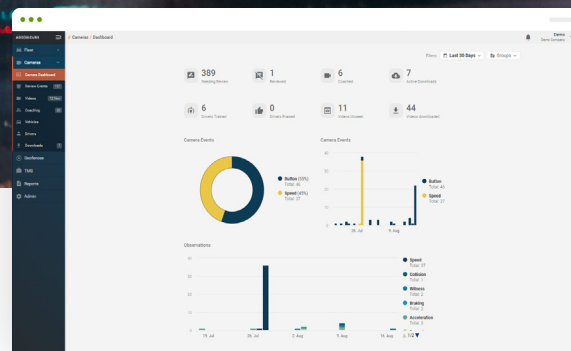

Dixons Carphone PLC

Martin Littlemore, Supplier Compliance Manager

RoadView -funktionalitet

Videoklipp

Granska och ladda ner relevant kameramaterial i upp till ett år på RoadView-plattformen.

Filtrera efter datumintervall, fordon, förare eller grupp för enkel användning. Håll muspekaren över filmen för att se en förhandsvisning eller klicka på uppspelningsknappen för att visa den i helskärmsläge.

Kamerans instrumentpanel (Dashboard)

Få insikt på högsta nivå i din flotta som är utrustad med kamera i med kamerans instrumentpanel.

Identifiera var förbättringar av flottans säkerhet krävs med översiktsrapportering om kamerahändelser i efterhand.