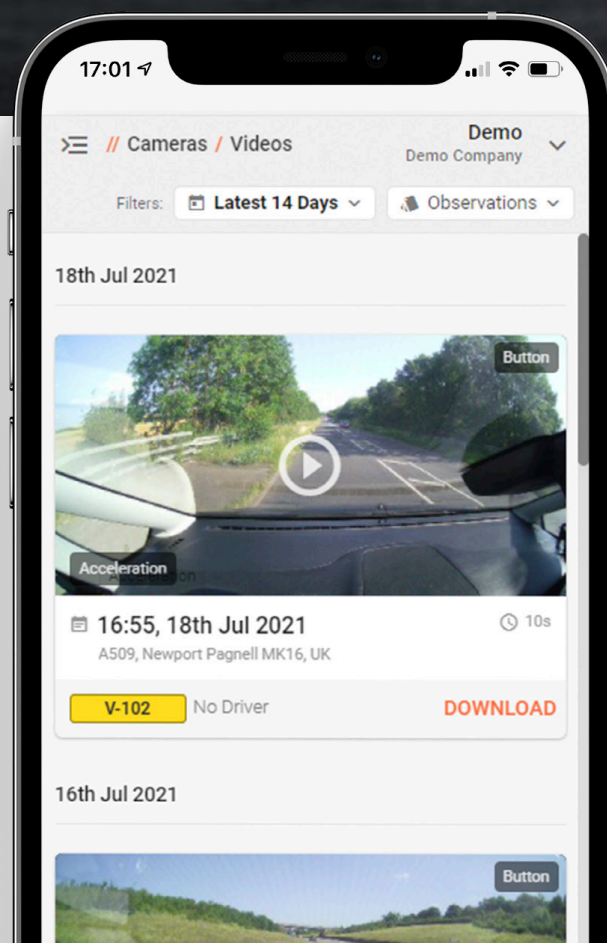

Tack vare molnbaserad 4G-teknik skickas filmer och data från avkända incidenter direkt till telematikplattformen och kan granskas, analyseras och laddas ned omedelbart.

Viktiga funktioner

Mycket vid bildvinkel (150°)

Automatiska hälsokontroller av systemet

Högupplösta filmer i 1080p

Lagra data och filmer i upp till 1 månad

GPS-platsspårning

Accelerometer i fordonet

Högupplöst mörkerseende

4G-anslutning

AddSecure Forward Facing Camera 4G LTE

Artikelnummer:

AST-FFC-LTE-EUA/NAA

Öka säkerheten för dina förare

Skydda dina förare

Fria dina förare från falska anklagelser och undvik höga försäkringsutbetalningar med obestridliga HD-videoklipp som bevismaterial vid varje incident.

Med en bildvinkel på 150o kan AddSecure RoadView spela in allt som händer framför bilen.

Med mycket exakta GPS-data och accelerometerdata har du den fullständiga bilden av händelseförloppet.

- ▶ Skydda dina förare mot felaktiga krav och falska anklagelser.
- ▶ Inga fler utbetalningar för 50/50-krav.
- ▶ Skydda ditt varumärke och ditt rykte.