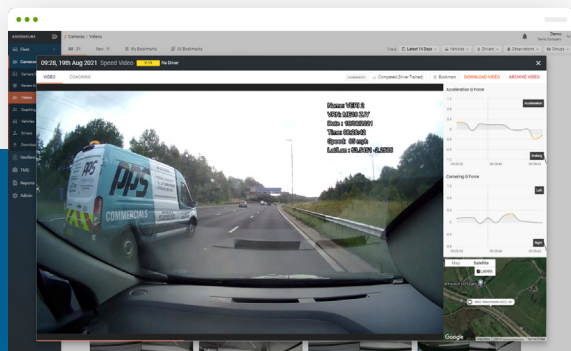

”Vi valde AddSecure RoadView telematik- och kamerasystem efter noggrant övervägande av vad som fanns tillgängligt på marknaden. Att ha ett system med helt integrerad kamerateknik som dessutom är användarvänligt var den viktigaste anledningen till att vi valde AddSecure. Vi var även imponerade av kvaliteten på deras kamerasystem.”

Dixons Carphone PLC

Martin Littlemore, Supplier Compliance Manager

RoadView -funktionalitet

Videoklipp

Granska och ladda ner relevant kameramaterial i upp till ett år på RoadView-plattformen.

Filtrera efter datumintervall, fordon, förare eller grupp för enkel användning. Håll muspekaren över filmen för att se en förhandsvisning eller klicka på uppspelningsknappen för att visa den i helskärmsläge.

Kamerans instrumentpanel (Dashboard)

Få insikt på högsta nivå i din flotta som är utrustad med kamera i med kamerans instrumentpanel.

Identifiera var förbättringar av flottans säkerhet krävs med översiktsrapportering om kamerahändelser i efterhand.