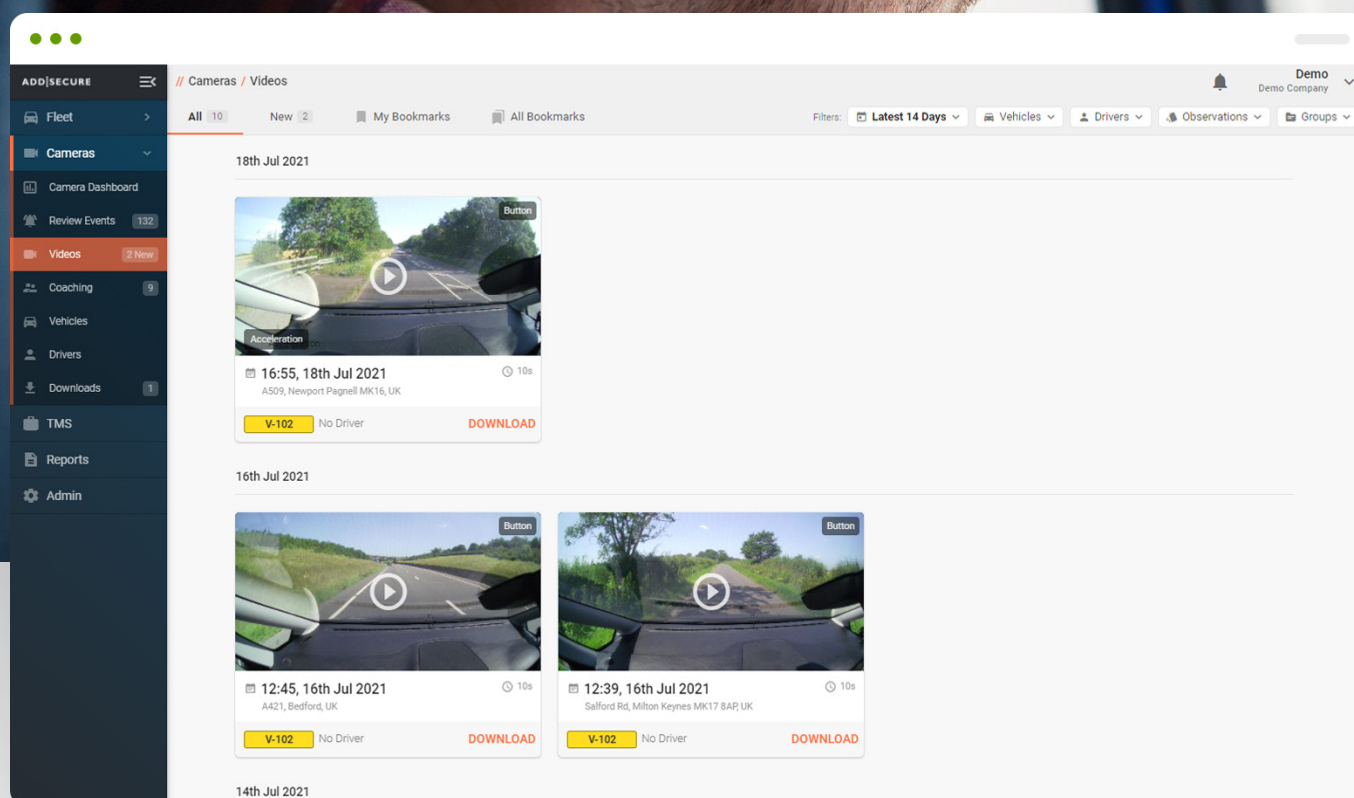

Omedelbar uppspelning av videofilmer från incidenter

Omedelbar tillgång till dina videofilmer

Med Roadview-plattformen har du upp till 1 år på dig att titta på videofilmerna eller ladda ned dem.

Med omedelbar skadeanmälan vid eventuella incidenter kan du säkerställa att dina försäkringsbolag informeras om händelsen, påskynda skaderegleringsprocessen och i slutändan minska dina försäkringskostnader.

AddSecures molnbaseradeamerateknik är konfigurerad för att upptäcka alla incidenter som dina fordon kan vara inblandade i. Automatiskt laddas filmer från händelsen direkt upp, samt plats- och accelerometerdata, till vår webbaserade videotelematikplattform, RoadView. Inom några minuter efter att händelsen inträffat kan du titta på filmen och analysera.

”Vi såg en dramatisk förbättring av våra olycksfrekvenser (de minskade med 50 %), försäkringskostnader och övergripande säkerhetsstandarder för fordonsflottan.”

Waterlogic

Lee Shropshire, Fleet Manager