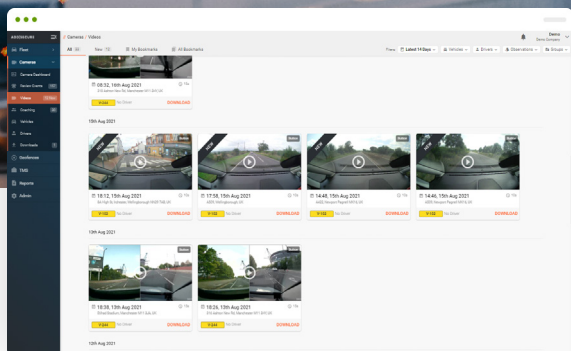

Upptäck farliga körvanor

Med nästa generations kamerateknik

Hjälp dina förare att hålla sig säkra på vägen med modulen för förarträning i RoadView. Granska deras incidentfilmer och använd dem som diskussionsunderlag vid utvärderingsmöten med förarna.

Upptäck farliga körvanor med detaljerade rapporter för acceleration/svängningar och fortkörning och använd videoklipp för att ge feedback efter incidenten genom att visa exakt var förbättringar behöver göras. Implementera ett effektivt försäkerhetsprogram med personlig feedback till förarna och vidareutbildning.

Dixons Carphone PLC

Martin Littlemore, Supplier Compliance Manager

RoadView -funktionalitet

Videoklipp

Granska och ladda ner relevant kameramaterial i upp till ett år på RoadView-plattformen.

Filtrera efter datumintervall, fordon, förare eller grupp för enkel användning. Håll muspekaren över filmen för att se en förhandsvisning eller klicka på uppspelningsknappen för att visa den i helskärmsläge.