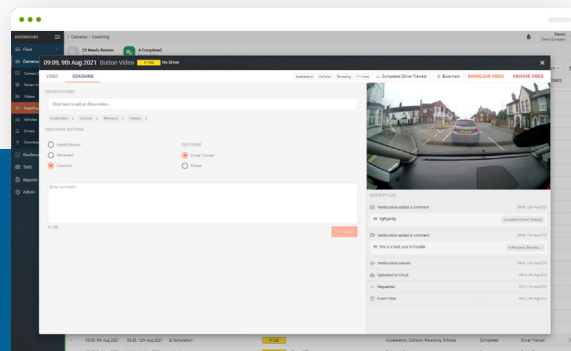

Förarcoachning

Ge föraren feedback efter incidenten med modulen för förarcoachning i RoadView.

Notera alla observationer av osäkra körmanövrar och identifiera var ytterligare förarutbildningsbehov krävs.